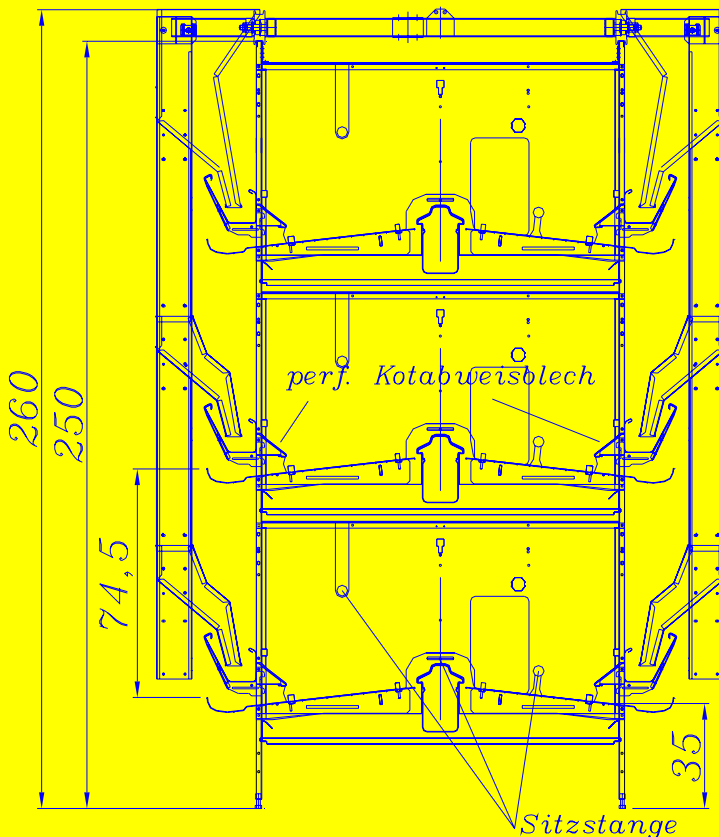

### Technische Daten:

Tiersektionslänge : = 2,40m  
 Nestsektionslänge : = 0,60m

Bild 4: Futterwagenfütterung

Futterwagenfütterung

Die Legenester verfügen über eine auf das Bodengitter angepasste Nestmatte: